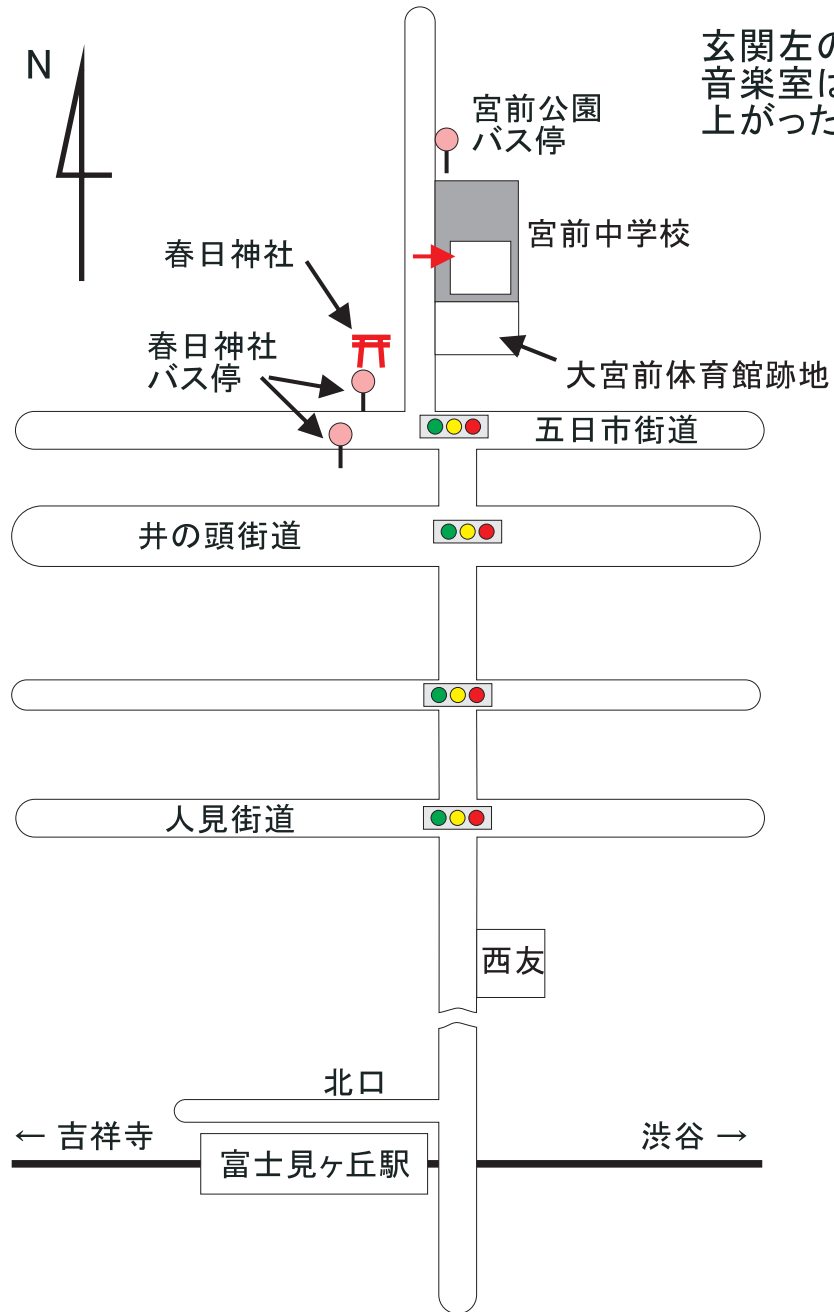

杉並区立宮前中学校案内図

玄関左の通用口から入ってください
音楽室は校舎入ってすぐの階段を
上がった3階の階段正面の教室です

各自スリッパを持参してください。

- 関東バス(荻窪駅南口⇔宮前3丁目行き) 宮前公園バス停正面
荻窪駅南口2番乗り場 所要10~15分

- 関東バス(中野⇔五日市営業所・吉祥寺) 春日神社バス停~約200m
吉祥寺駅北口6番乗り場(三菱UFJ銀行の前) 所要15~20分

- 井の頭線富士見ヶ丘駅~約1km

※バスの所要時間は道路事情に影響されますのでご注意ください。