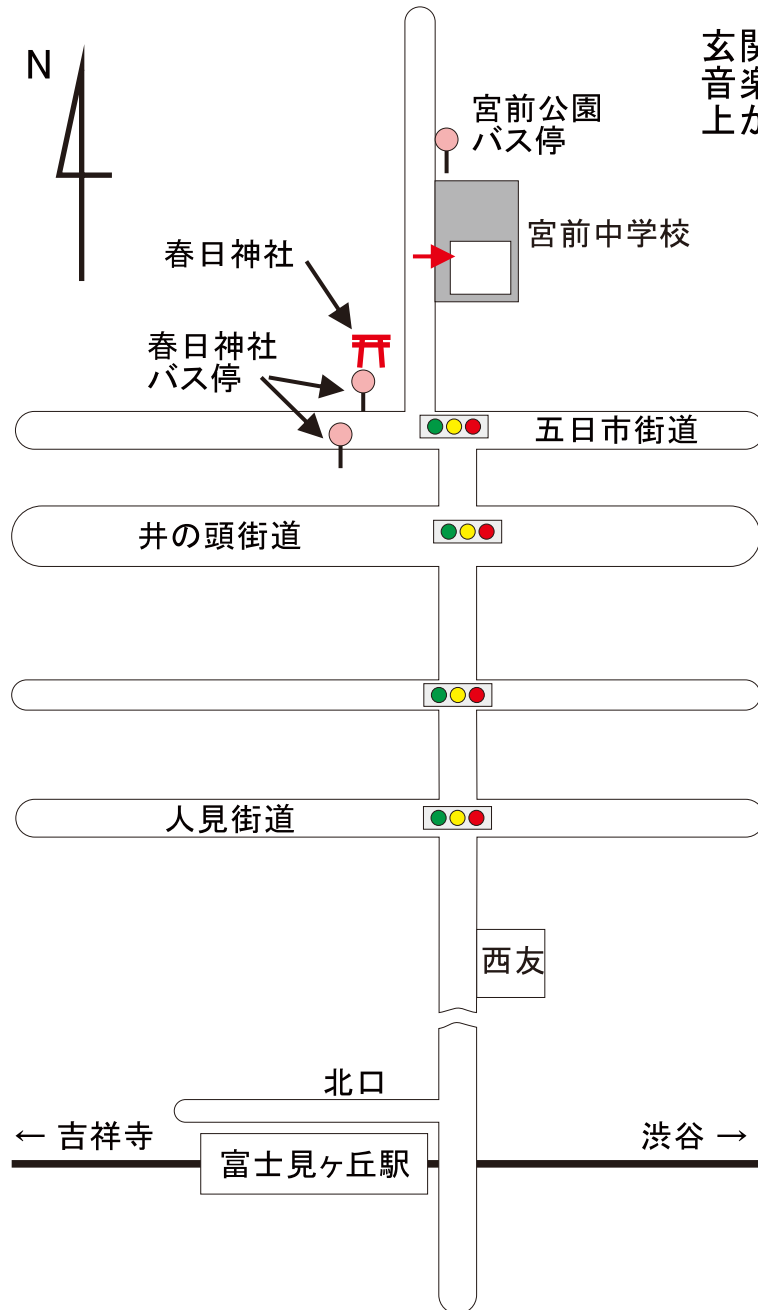

杉並区立宮前中学校案内図

玄関左の通用口から入ってください
音楽室は校舎入ってすぐの階段を
上がった3階の階段正面の教室です

各自スリッパを持参してください。

- 関東バス(荻窪駅南口⇔宮前3丁目行き) 宮前公園バス停正面
荻窪駅南口2番乗り場 所要10~15分

- 関東バス(中野⇔五日市営業所・吉祥寺) 春日神社バス停~約200m
吉祥寺駅北口6番乗り場(三菱UFJ銀行の前) 所要15~20分

- 井の頭線富士見ヶ丘駅~約1km

※バスの所要時間は道路事情に影響されますのでご注意ください。